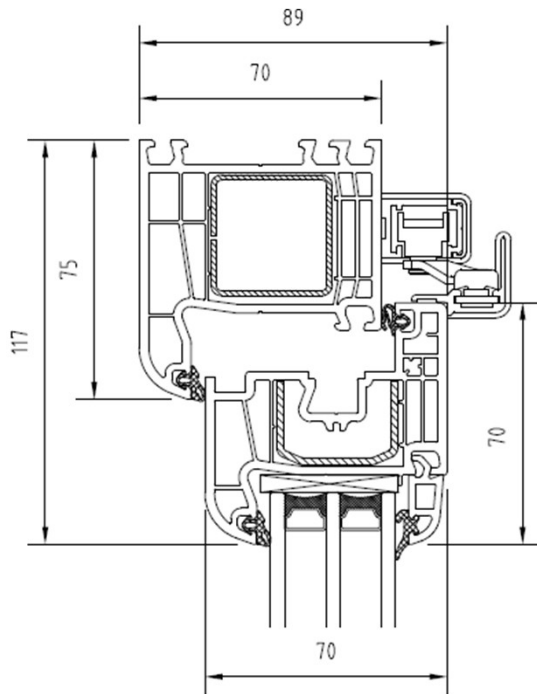

Profilöversikt

Övre och undre profil från sidan, skjutparti

Övre spår

Skjutparti

Utsida

Insida