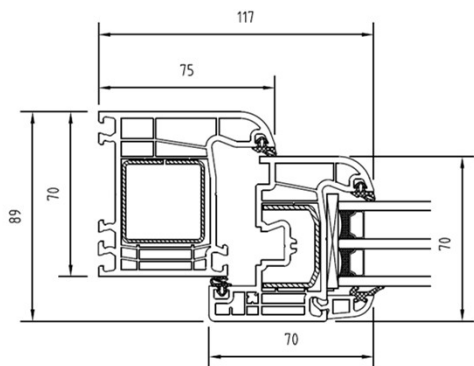

## Fast-i-fast:

Det fasta partiet går också att få som "fast-i-fast".

Det är en fast del som har samma profiler som skjutdörren, och monteras i den fasta karmen.

Då kommer både det fasta partiet och skjutdörren få samma utseende och lika stort glas som linjerar uppe och nere.

# Profilöversikt

Skjutparti och fast parti från ovan

Skjutparti

Utsida

Fast parti

# Profilöversikt

Öppet skjutparti, vy från sidan

När man öppnar skjutpartiet rör den sig ca 125mm in i rummet.

Huven för beslagen nertill bygger ytterligare ca 32mm in i rummet.