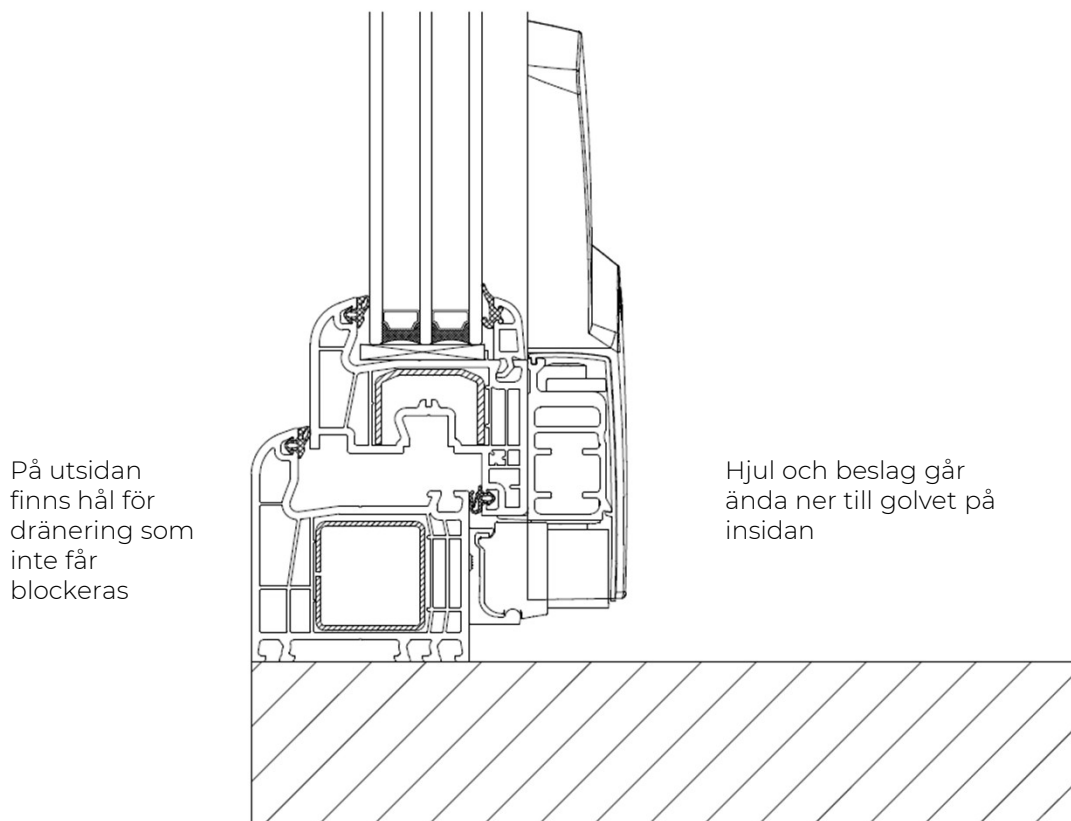

Profilöversikt

Nedbyggnad i golv

Det finns ingen möjlighet att bygga ner tröskelprofilen i golvet.

Skjutdörren behöver ha utrymmet ovanför tröskelprofilen vid manövrering.