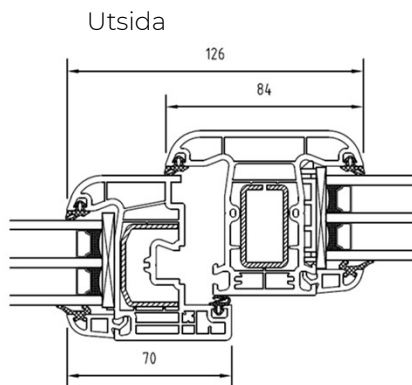

## Fast-i-fast:

Det fasta partiet går också att få som "fast-i-fast".

Det är en fast del som har samma profiler som skjutdörren, och monteras i den fasta karmen.

Då kommer både det fasta partiet och skjutdörren få samma utseende och lika stort glas som linjerar uppe och nere.

# Profilöversikt

Skjutparti och fast parti från ovan

Skjutparti

Utsida

Fast parti

# Profilöversikt

Öppet skjutparti, vy från sidan

När man öppnar skjutpartiet rör den sig ca 125mm in i rummet.

Huven för beslagen nertill bygger ytterligare ca 32mm in i rummet.