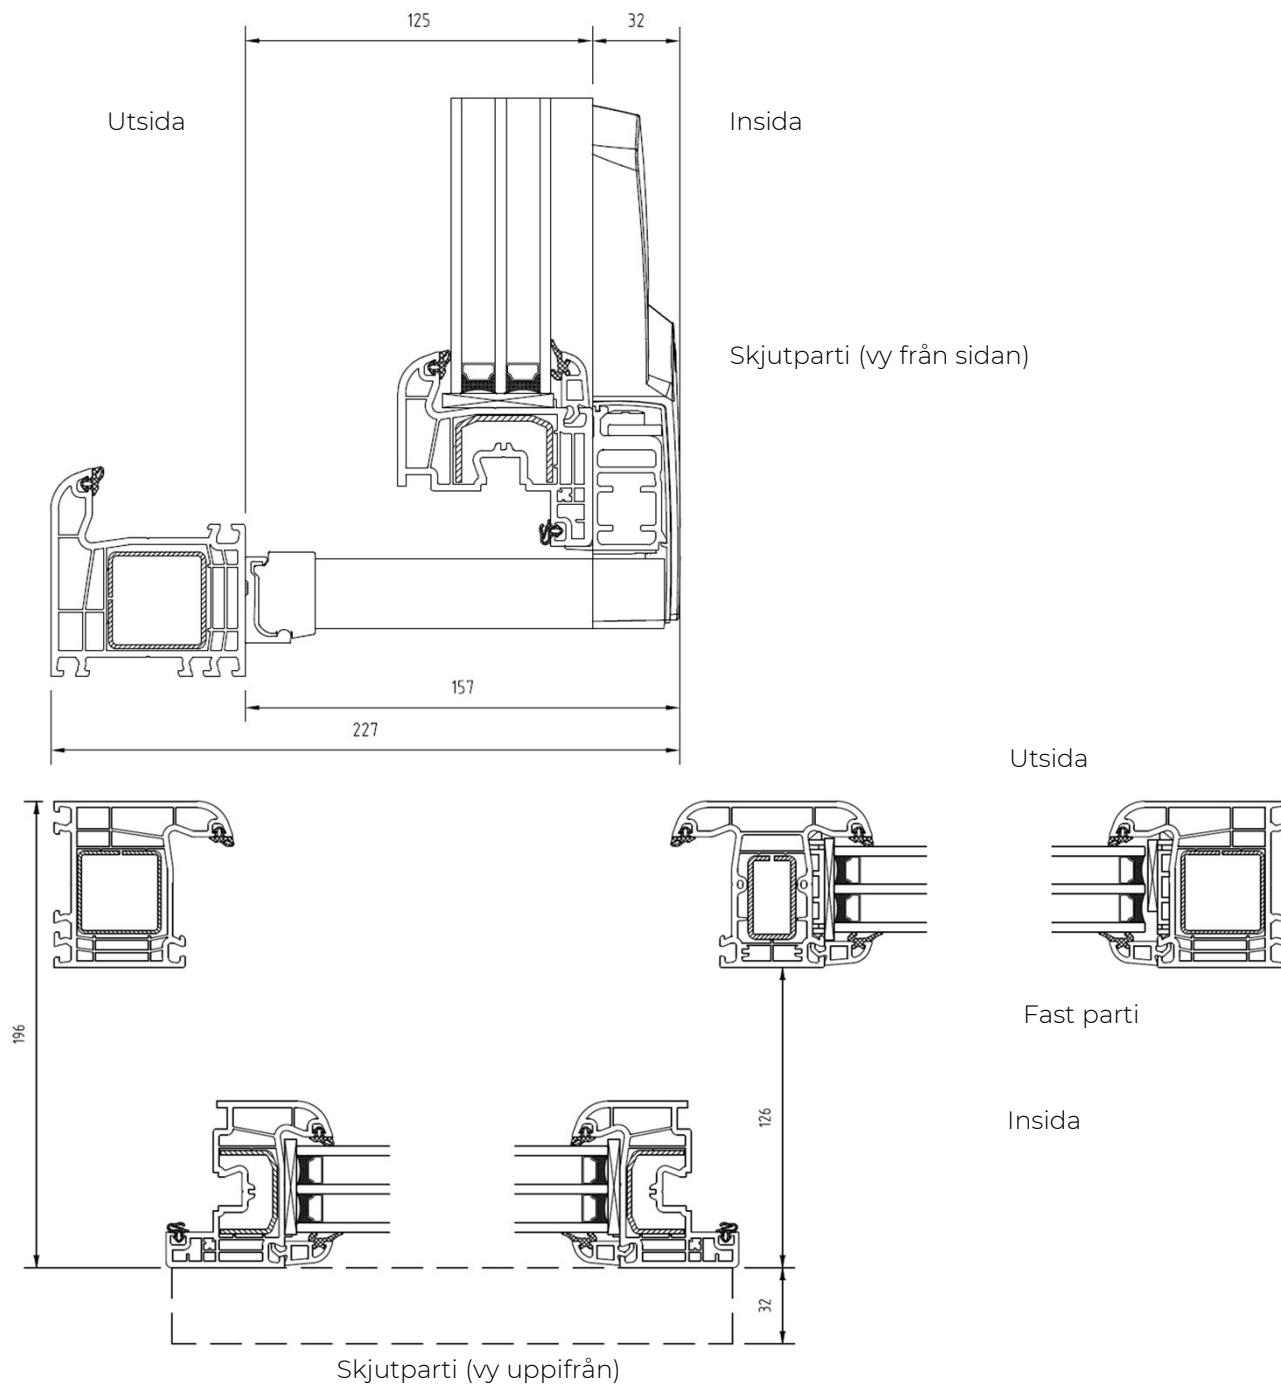

# Profilöversikt

Skjutparti och fast parti från ovan

Skjutparti

Utsida

Fast parti

# Profilöversikt

Öppet skjutparti, vy från sidan

När man öppnar skjutpartiet rör den sig ca 125mm in i rummet.

Huven för beslagen nertill bygger ytterligare ca 32mm in i rummet.